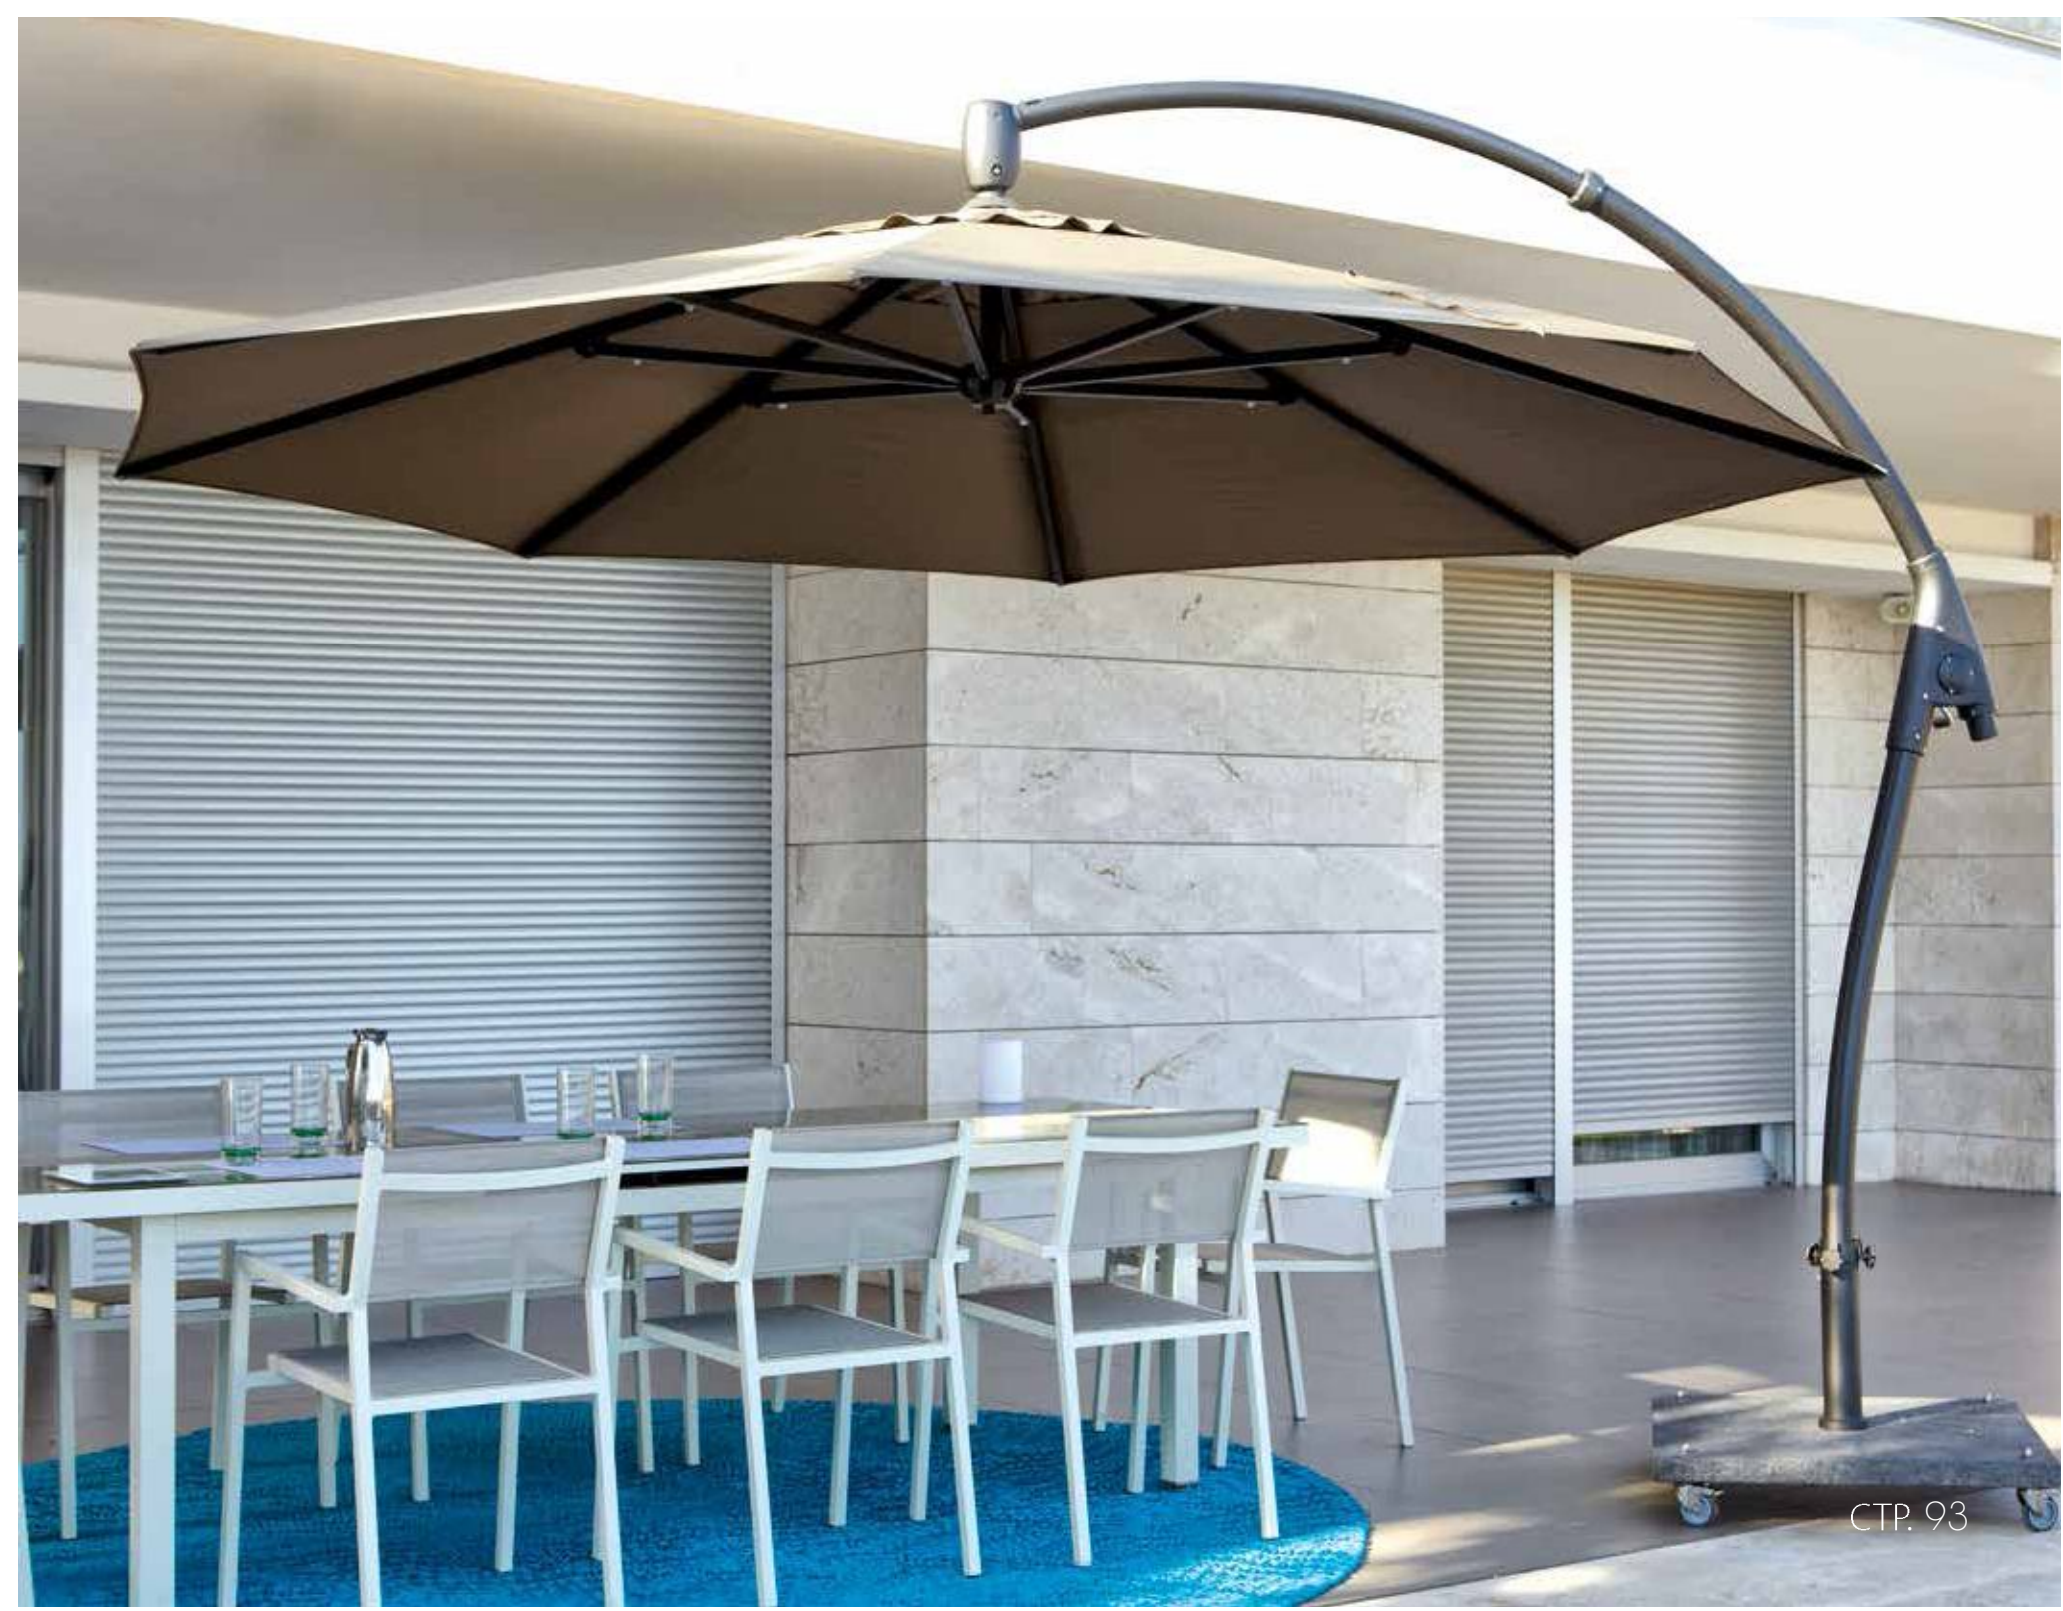

for the light

ЗОНТЫ UMBRELLAS

RIO FREE POLE

KINGSTON FREE POLE

ANTIGUA FREE POLE

RIO

FREE POLE

Размер – Ø 350 см.
Алюминиевая структура
Гибкие спицы - 8 шт.
Боковая стойка, вращение 360°
Максимальная скорость ветра: 29-38 км/час.
Основание – 90x90x5 см гранит BLACK
с 4-мя вмонтированными колёсами 110 кг.

 sunbrella®

22790
Ø 350 см. NATURAL

22791
Ø 350 см. TAUPE

22792 - ЧЕХОЛ
40690 - ЛАМПА СВЕТОДИОДНАЯ

ANTIGUA

FREE POLE

40690
СВЕТОДИОДНАЯ ЛАМПА

Размер – 300x300 см.
Алюминиевая структура
Гибкие спицы - 8 шт.
Боковая стойка, вращение 360°, наклон
Максимальная скорость ветра: 29-38 км/час.
Основание – 80x80x5 см гранит BLACK
с 4-мя вмонтированными колёсами 100 кг.

 sunbrella®

22756
300x300 см. GREY

22757
300x300 см. BLACK

22758 - ЧЕХОЛ
40690 - ЛАМПА СВЕТОДИОДНАЯ

KINGSTON

FREE POLE

Размер – 400x400 см., 300x400 см.
Алюминиевая структура
Гибкие спицы - 8 шт.
Боковая стойка, вращение 360°, наклон
Максимальная скорость ветра: 39-49 км/час.
Основание – 100x100x10 см гранит BLACK
с 4-мя вмонтированными колёсами 300 кг.