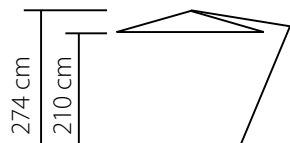

for the light

ЗОНТЫ UMBRELLAS

RIO FREE POLE

KINGSTON FREE POLE

ANTIGUA FREE POLE

RIO

FREE POLE

Размер – Ø 350 см.
Алюминиевая структура
Гибкие спицы - 8 шт.
Боковая стойка, вращение 360°
Максимальная скорость ветра: 29-38 км/час.
Основание – 90x90x5 см гранит BLACK
с 4-мя вмонтированными колёсами 110 кг.

 sunbrella®

22790
Ø 350 см. NATURAL

22791
Ø 350 см. TAUPE

22792 - ЧЕХОЛ
40690 - ЛАМПА СВЕТОДИОДНАЯ

ANTIGUA

FREE POLE

40690
СВЕТОДИОДНАЯ ЛАМПА

Размер – 300x300 см.
Алюминиевая структура
Гибкие спицы - 8 шт.
Боковая стойка, вращение 360°, наклон
Максимальная скорость ветра: 29-38 км/час.
Основание – 80x80x5 см гранит BLACK
с 4-мя вмонтированными колёсами 100 кг.

 sunbrella®

22756
300x300 см. GREY

22757
300x300 см. BLACK

22758 - ЧЕХОЛ
40690 - ЛАМПА СВЕТОДИОДНАЯ

KINGSTON

FREE POLE

Размер – 400x400 см., 300x400 см.
Алюминиевая структура
Гибкие спицы - 8 шт.
Боковая стойка, вращение 360°, наклон
Максимальная скорость ветра: 39-49 км/час.
Основание – 100x100x10 см гранит BLACK
с 4-мя вмонтированными колёсами 300 кг.