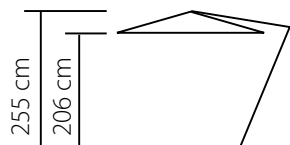

for the light

ЗОНТЫ UMBRELLAS

RIO FREE POLE

KINGSTON FREE POLE

ANTIGUA FREE POLE

RIO

FREE POLE

Размер – Ø 350 см.
Алюминиевая структура
Гибкие спицы - 8 шт.
Боковая стойка, вращение 360°
Максимальная скорость ветра: 29-38 км/час.
Основание – 90x90x5 см гранит BLACK
с 4-мя вмонтированными колёсами 110 кг.

 sunbrella®

22790
Ø 350 см. NATURAL

22791
Ø 350 см. TAUPE

22792 - ЧЕХОЛ
40690 - ЛАМПА СВЕТОДИОДНАЯ

ANTIGUA

FREE POLE

40690
СВЕТОДИОДНАЯ ЛАМПА

Размер – 300x300 см.
Алюминиевая структура
Гибкие спицы - 8 шт.
Боковая стойка, вращение 360°, наклон
Максимальная скорость ветра: 29-38 км/час.
Основание – 80x80x5 см гранит BLACK
с 4-мя вмонтированными колёсами 100 кг.

 sunbrella®

22756
300x300 см. GREY

22757
300x300 см. BLACK

22758 - ЧЕХОЛ
40690 - ЛАМПА СВЕТОДИОДНАЯ

KINGSTON

FREE POLE

Размер – 400x400 см., 300x400 см.
Алюминиевая структура
Гибкие спицы - 8 шт.
Боковая стойка, вращение 360°, наклон
Максимальная скорость ветра: 39-49 км/час.
Основание – 100x100x10 см гранит BLACK
с 4-мя вмонтированными колёсами 300 кг.