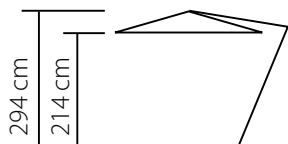

for the light

ЗОНТЫ UMBRELLAS

RIO FREE POLE

KINGSTON FREE POLE

ANTIGUA FREE POLE

RIO

FREE POLE

Размер – Ø 350 см.
Алюминиевая структура
Гибкие спицы - 8 шт.
Боковая стойка, вращение 360°
Максимальная скорость ветра: 29-38 км/час.
Основание – 90x90x5 см гранит BLACK
с 4-мя вмонтированными колёсами 110 кг.

 sunbrella®

22790
Ø 350 см. NATURAL

22791
Ø 350 см. TAUPE

22792 - ЧЕХОЛ
40690 - ЛАМПА СВЕТОДИОДНАЯ

ANTIGUA

FREE POLE

40690
СВЕТОДИОДНАЯ ЛАМПА

Размер – 300x300 см.
Алюминиевая структура
Гибкие спицы - 8 шт.
Боковая стойка, вращение 360°, наклон
Максимальная скорость ветра: 29-38 км/час.
Основание – 80x80x5 см гранит BLACK
с 4-мя вмонтированными колёсами 100 кг.

 sunbrella®

22756
300x300 см. GREY

22757
300x300 см. BLACK

22758 - ЧЕХОЛ
40690 - ЛАМПА СВЕТОДИОДНАЯ

KINGSTON

FREE POLE

Размер – 400x400 см., 300x400 см.
Алюминиевая структура
Гибкие спицы - 8 шт.
Боковая стойка, вращение 360°, наклон
Максимальная скорость ветра: 39-49 км/час.
Основание – 100x100x10 см гранит BLACK
с 4-мя вмонтированными колёсами 300 кг.