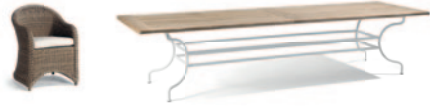

MATCHING TABLES WITH ORLANDO CORD CHAIR

CAPRI (WROUGHT IRON) frame col. **F8** **40** **89**

Table heights see page 508

max. number of seats per table + available dimensions

- 8+2 345 x 107
- 6+2 270 x 100 / 240 x 100 / 220 x 100
- 4+2 200 x 100 / 180 x 90
- 4 140 x 140 / 120 x 120 / 100 x 100 / 82 x 82
- 5 ø 130
- 4 ø 110
- 3 ø 90