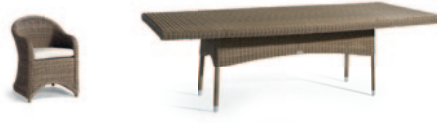

Prato (PWI) frame col. **F8** **F10** **F11**

Table heights see page 504

max. number of seats per table + available dimensions

- 4+2 270 x 107
- 4 215 x 107

Orlando (WICKER) see page 432

Table heights

max. number of seats per table + available dimensions