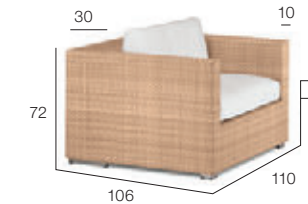

029008066

95029208

LEFT MODULE
Modul links
Módulo izquierdo
Modulo sinistro
Module gauche
19 kg 0,92 m³