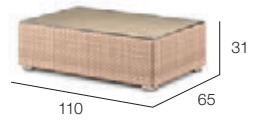

Set: 029036066

PLUSH SEAT CUSHION
Plush Sitzkissen
Plush cojín de asiento
Plush cuscino seduta
Plush coussin d'assise
65 x 110 cm

56029031000

CLEAR GLASS TOP
Klarglasplatte
Sobre de cristal transparente
Piano in vetro trasparente
Plaque en verre clair
10,5 kg

22229035000

56029035000

STOOL / SIDE TABLE
Stuhl / Beistelltisch
Asiento / Mesa auxiliar
Pouf / Tavolino d'appoggio
Tabouret / Table d'appoint
48 x 48 cm
5 kg 0,09 m³

029033018

Set: 029034018

SEAT CUSHION
Sitzkissen
Cojín de asiento
Cuscino seduta
Coussin d'assise
48 x 48 cm