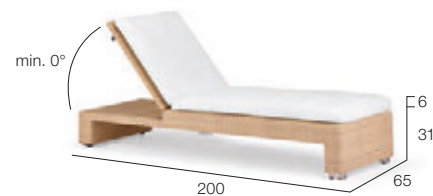

029002066

95029202

BEACH CHAIR

Sonnenliege
Tumbona
Lettino
Chaise longue
22,5 kg 0,4 m³

CUSHION

Kissen
Cojín
Cuscino
Coussin
65 x 190 cm

029119

029119018

95029019

56029019000

PLUSH CUSHION
Plush Kissen
Plush cojín
Plush cuscino
Plush coussin
65 x 190 cm

029119066

95029219

DAYBED (CENTER MODULE XXL + COFFEE TABLE)

Daybed (Modul mitte XXL + Kaffeetisch)
Daybed (Módulo centro XXL + Mesa de centro)
Daybed (Modulo centrale XXL + Tavolino da salotto)
Daybed (Module central XXL + Table de salon)
26 kg 1,71 m³