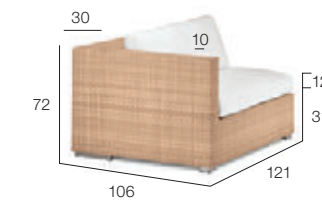

029003066

95029203

* EN Back cushion DE Rückenissen ES Cojín de respaldo IT Cuscino schienale FR Coussin de dossier