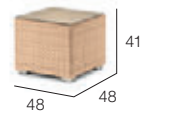

029033018

Set: 029034018

SEAT CUSHION
Sitzkissen
Cojín de asiento
Cuscino seduta
Coussin d'assise
48 x 48 cm

029033066

Set: 029034066

PLUSH SEAT CUSHION
Plush Sitzkissen
Plush cojín de asiento
Plush cuscino seduta
Plush coussin d'assise
48 x 48 cm