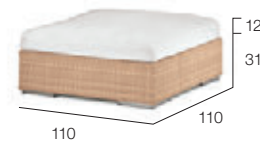

FOOTSTOOL / COFFEE TABLE
Hocker / Kaffeetisch
Reposapiés / Mesa de centro
Pouf / Tavolino da salotto
Repose-pieds / Table de salon
110 x 110 cm
10,5 kg 0,38 m³

029037018

Set: 029038018

SEAT CUSHION
Sitzkissen
Cojín de asiento
Cuscino seduta
Coussin d'assise
110 x 110 cm