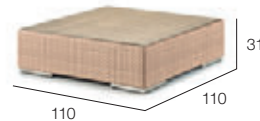

FOOTSTOOL / COFFEE TABLE
Hocker / Kaffeetisch
Reposapiés / Mesa de centro
Pouf / Tavolino da salotto
Repose-pieds / Table de salon
110 x 110 cm
10,5 kg 0,38 m³

029037018

Set: 029038018

SEAT CUSHION
Sitzkissen
Cojín de asiento
Cuscino seduta
Coussin d'assise
110 x 110 cm

029037066

Set: 029038066

PLUSH SEAT CUSHION
Plush Sitzkissen
Plush cojín de asiento
Plush cuscino seduta
Plush coussin d'assise
110 x 110 cm

56029030000

CLEAR GLASS TOP
Klarglasplatte
Sobre de cristal transparente
Piano in vetro trasparente
Plaque en verre clair
17,5 kg

22229037000

56029037000

FOOTSTOOL / COFFEE TABLE
Hocker / Kaffeetisch
Reposapiés / Mesa de centro
Pouf / Tavolino da salotto
Repose-pieds / Table de salon
65 x 110 cm
7 kg 0,22 m³

029035018

Set: 029036018

SEAT CUSHION
Sitzkissen
Cojín de asiento
Cuscino seduta
Coussin d'assise
65 x 110 cm

029035066

Set: 029036066

PLUSH SEAT CUSHION
Plush Sitzkissen
Plush cojín de asiento
Plush cuscino seduta
Plush coussin d'assise
65 x 110 cm

56029031000

CLEAR GLASS TOP
Klarglasplatte
Sobre de cristal transparente
Piano in vetro trasparente
Plaque en verre clair
10,5 kg

22229035000

56029035000

STOOL / SIDE TABLE
Stuhl / Beistelltisch
Asiento / Mesa auxiliar
Pouf / Tavolino d'appoggio
Tabouret / Table d'appoint
48 x 48 cm
5 kg 0,09 m³

029033018

Set: 029034018

SEAT CUSHION
Sitzkissen
Cojín de asiento
Cuscino seduta
Coussin d'assise
48 x 48 cm

029033066

Set: 029034066

PLUSH SEAT CUSHION
Plush Sitzkissen
Plush cojín de asiento
Plush cuscino seduta
Plush coussin d'assise
48 x 48 cm

56029032000

CLEAR GLASS TOP
Klarglasplatte
Sobre de cristal transparente
Piano in vetro trasparente
Plaque en verre clair
3 kg

22229033000

56029033000

Tabletop Glass

000 clear glass