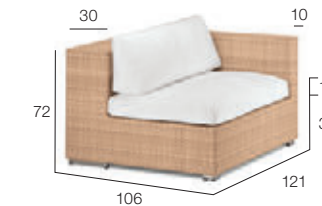

029008066

95029208

LEFT MODULE
Modul links
Módulo izquierdo
Modulo sinistro
Module gauche
19 kg 0,92 m³

029005

029005018

SEAT CUSHION+ BACK CUSHION *
Sitzkissen + Rückenissen
Cojín de asiento + Cojín de respaldo
Cuscino seduta + Cuscino schienale
Coussin d'assise + Coussin de dossier
111 x 75 cm + 111 x 34 cm

56029005000

95029005

PLUSH SEAT CUSHION+ BACK CUSHION *
Plush Sitzkissen + Rückenissen
Plush cojín de asiento + Cojín de respaldo
Plush cuscino seduta + Cuscino schienale
Plush coussin d'assise + Coussin de dossier
111 x 75 cm + 111 x 34 cm