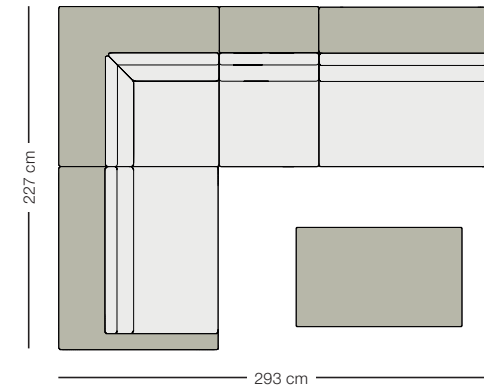

22229035000

56029035000

STOOL / SIDE TABLE
Stuhl / Beistelltisch
Asiento / Mesa auxiliar
Pouf / Tavolino d'appoggio
Tabouret / Table d'appoint
48 x 48 cm
5 kg 0,09 m³

029033018

Set: 029034018

SEAT CUSHION
Sitzkissen
Cojín de asiento
Cuscino seduta
Coussin d'assise
48 x 48 cm

029033066

Set: 029034066

PLUSH SEAT CUSHION
Plush Sitzkissen
Plush cojín de asiento
Plush cuscino seduta
Plush coussin d'assise
48 x 48 cm

56029032000

CLEAR GLASS TOP
Klarglasplatte
Sobre de cristal transparente
Piano in vetro trasparente
Plaque en verre clair
3 kg

22229033000

56029033000

Tabletop Glass

000 clear glass

EN Shake the „Plush“ cushions occasionally to ensure that they retain maximum comfort. **DE** Schütteln Sie die „Plush“ Kissen zwischendurch auf, damit sie nicht an Komfort verlieren. **ES** Agite los „Plush“ cojines de vez en cuando a fin de que conserven el máximo confort. **IT** Scuotere di tanto in tanto i „Plush“ cuscini per garantire sempre il massimo confort. **FR** Secouez de temps en temps les „Plush“ coussins pour vous assurer qu'ils conservent tout leur confort.

LOUNGE

OPTIONAL COMBINATIONS

LOUNGE Setting 01

- 1x 029003 – Right module, Seat cushion + Back cushion
- 1x 029007 – Corner module, Seat cushion + Corner back cushion
- 1x 029001 – Center module, Seat cushion + Back cushion
- 1x 029005 – Left module, Seat cushion + Back cushion
- 1x 029036 – Coffee table 65 x 110 cm, Clear glass top

For inspiration please see page 170