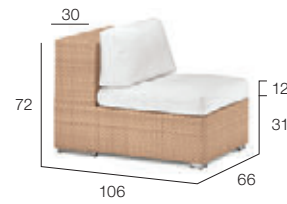

56029003000

95029003

PLUSH SEAT CUSHION+ BACK CUSHION *
Plush Sitzkissen + Rückenissen
Plush cojín de asiento + Cojín de respaldo
Plush cuscino seduta + Cuscino schienale
Plush coussin d'assise + Coussin de dossier
111 x 75 cm + 111 x 34 cm

029003066

95029203

* EN Back cushion DE Rückenissen ES Cojín de respaldo IT Cuscino schienale FR Coussin de dossier

CENTER MODULE

Modul mitte
Módulo centro
Modulo centrale
Module central
11,5 kg 0,5 m³

SEAT CUSHION+BACK CUSHION *
Sitzkissen + Rückenkissen
Cojín de asiento+Cojín de respaldo
Cuscino seduta + Cuscino schienale
Coussin d'assise + Coussin de dossier
66 x 75 cm + 66 x 34 cm

029001

029001018

95029001

56029001000

PLUSH SEAT CUSHION+BACK CUSHION *
Plush Sitzkissen + Rückenkissen
Plush cojín de asiento+Cojín de respaldo
Plush cuscino seduta + Cuscino schienale
Plush coussin d'assise + Coussin de dossier
66 x 75 cm + 66 x 34 cm