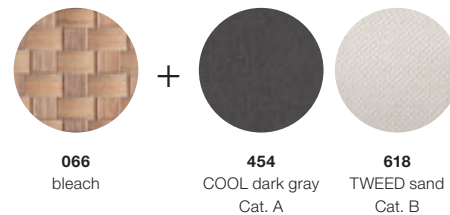

LOUNGE

Design by FRANK LIGTHART

Right module
Corner module
Center module
Left module
Coffee table 65 x 110 cm

Recommended combinations

LOUNGE CHAIR
Sessel
Sillón bajo
Poltrona club
Fauteuil club
21 kg 0,84 m³