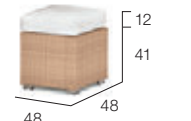

FOOTSTOOL / COFFEE TABLE
Hocker / Kaffeetisch
Reposapiés / Mesa de centro
Pouf / Tavolino da salotto
Repose-pieds / Table de salon
110 x 110 cm
10,5 kg 0,38 m³

029037018

Set: 029038018

SEAT CUSHION
Sitzkissen
Cojín de asiento
Cuscino seduta
Coussin d'assise
110 x 110 cm

029037066

Set: 029038066

PLUSH SEAT CUSHION
Plush Sitzkissen
Plush cojín de asiento
Plush cuscino seduta
Plush coussin d'assise
110 x 110 cm

56029030000

CLEAR GLASS TOP
Klarglasplatte
Sobre de cristal transparente
Piano in vetro trasparente
Plaque en verre clair
17,5 kg

22229037000

56029037000

FOOTSTOOL / COFFEE TABLE
Hocker / Kaffeetisch
Reposapiés / Mesa de centro
Pouf / Tavolino da salotto
Repose-pieds / Table de salon
65 x 110 cm
7 kg 0,22 m³

029035018

Set: 029036018

SEAT CUSHION
Sitzkissen
Cojín de asiento
Cuscino seduta
Coussin d'assise
65 x 110 cm

029035066

Set: 029036066

PLUSH SEAT CUSHION
Plush Sitzkissen
Plush cojín de asiento
Plush cuscino seduta
Plush coussin d'assise
65 x 110 cm

56029031000

CLEAR GLASS TOP
Klarglasplatte
Sobre de cristal transparente
Piano in vetro trasparente
Plaque en verre clair
10,5 kg

22229035000

56029035000

STOOL / SIDE TABLE
Stuhl / Beistelltisch
Asiento / Mesa auxiliar
Pouf / Tavolino d'appoggio
Tabouret / Table d'appoint
48 x 48 cm
5 kg 0,09 m³

029033018

Set: 029034018

SEAT CUSHION
Sitzkissen
Cojín de asiento
Cuscino seduta
Coussin d'assise
48 x 48 cm

029033066

Set: 029034066

PLUSH SEAT CUSHION
Plush Sitzkissen
Plush cojín de asiento
Plush cuscino seduta
Plush coussin d'assise
48 x 48 cm

56029032000

CLEAR GLASS TOP
Klarglasplatte
Sobre de cristal transparente
Piano in vetro trasparente
Plaque en verre clair
3 kg

22229033000

56029033000

Tabletop Glass

000 clear glass