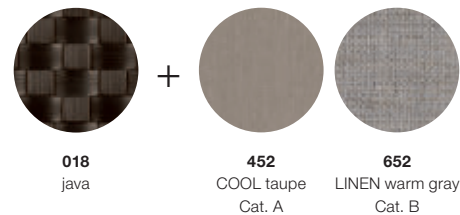

LOUNGE

Design by FRANK LIGTHART

Right module
Corner module
Center module
Left module
Coffee table 65 x 110 cm

Recommended combinations

LOUNGE CHAIR
Sessel
Sillón bajo
Poltrona club
Fauteuil club
21 kg 0,84 m³