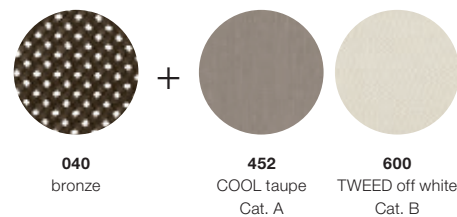

SEASHELL

Design by JEAN-MARIE MASSAUD

Side chair
Armchair

Recommended combinations

ARMCHAIR
Armlehnstuhl
Silla con brazos
Poltrona pranzo
Fauteuil repas
4,8 kg 0,28 m³

049001040

049001083

SEAT CUSHION
Sitzkissen
Cojín de asiento
Cuscino seduta
Coussin d'assise
40 x 44 cm