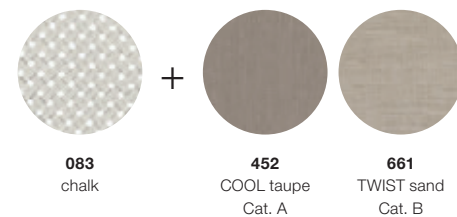

SEASHELL

Design by JEAN-MARIE MASSAUD

Side chair
Armchair

Recommended combinations

ARMCHAIR
Armlehnstuhl
Silla con brazos
Poltrona pranzo
Fauteuil repas
4,8 kg 0,28 m³

049001040

049001083

SEAT CUSHION
Sitzkissen
Cojín de asiento
Cuscino seduta
Coussin d'assise
40 x 44 cm