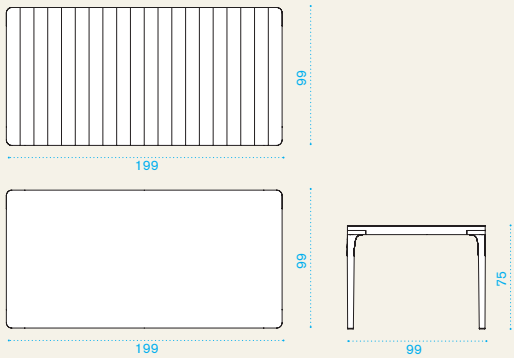

Rectangular dining table 99x199

Item	Description	Pack unit

- PLTRM143T Table, 99x199, warmwhite 1
- PLTRM1WTT Table, 99x199, warmwhite + teak top 1
- PLTRM1WIT Table, 99x199, w.white + ice w. top 1
- PLTRM1WRT Table, 99x199, w.white + graphite top 1

- PLTRM144T Table, 99x199, warmgrey 1
- PLTRM1GTT Table, 99x199, warmgrey + teak top 1
- PLTRM1GIT Table, 99x199, warmgrey + ice w. top 1
- PLTRM1GRT Table, 99x199, w.grey + graphite top 1

	COVER125 Rain cover 201 x 101 h75	1

Aluminium → 35 → 43 | Teak → 27 → 35 | Ceramic-stone → 37 → 45
→ 8 | → 1table top H 12 D 105 L 205 → 1table leg → 12 H 75 D 30 L 30 → 14