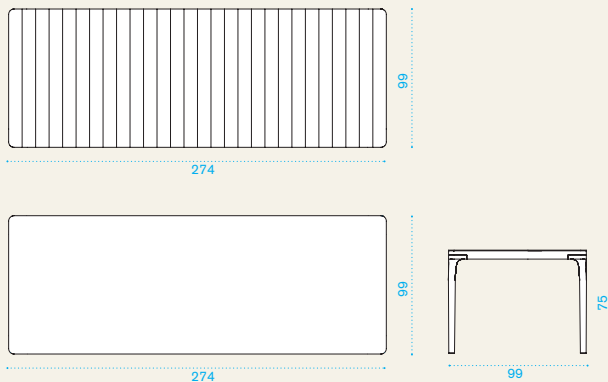

Rectangular dining table 99x199

Item	Description	Pack unit
------	-------------	-----------

- PLTRM143T Table, 99x199, warmwhite 1
- PLTRM1WTT Table, 99x199, warmwhite + teak top 1
- PLTRM1WIT Table, 99x199, w.white + ice w. top 1
- PLTRM1WRT Table, 99x199, w.white + graphite top 1

- PLTRM144T Table, 99x199, warmgrey 1
- PLTRM1GTT Table, 99x199, warmgrey + teak top 1
- PLTRM1GIT Table, 99x199, warmgrey + ice w. top 1
- PLTRM1GRT Table, 99x199, w.grey + graphite top 1

	COVER125 Rain cover 201 x 101 h75	1
--	-----------------------------------	---

Aluminium → 35 → 43 | Teak → 27 → 35 | Ceramic-stone → 37 → 45
 → 8 | → 1table top H 12 D 105 L 205 → 1table leg → 12 H 75 D 30 L 30 → 14

XL rectangular dining table 99x274

- PLTRM243T Table, 99x274, warmwhite 1
- PLTRM2WTT Table, 99x274, w.white + teak top 1
- PLTRM2WIT Table, 99x274, w.white + ice w. top 1
- PLTRM2WRT Table, 99x274, w.white + graphite top 1

Aluminium → 47 → 55 | Teak → 36 → 44 | Ceramic-stone → 50 → 58
 → 10 | → 1table top H 12 D 105 L 280 → 1table leg → 12 H 75 D 30 L 30 → 14