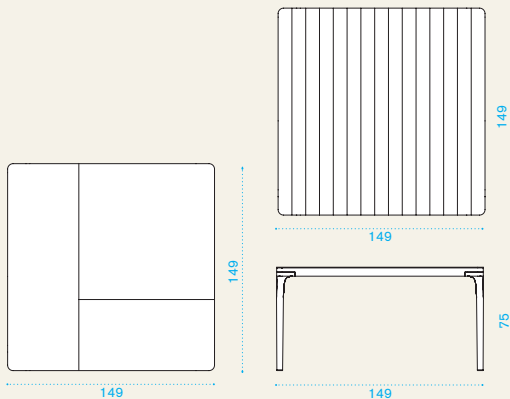

XL square dining table 149x149

	PLTQM243T Table, 149x149, warmwhite	1
	PLTQM2WTT Table, 149x149, w.white + teak top	1
	PLTQM2WLT Table, 149x149, w.white + Disegno top	1
	PLTQM244T Table, 149x149, warmgrey	1
	PLTQM2GTT Table, 149x149, warmgrey + teak top	1
	PLTQM2GLT Table, 149x149, w.grey + Disegno top	1

	COVER203 Rain cover 150 x 150 h74	1

Aluminium → 39 → 47 | Teak → 32 → 40 | Ceramic-stone → 41 → 49

→ 8 | → 1 table top H 12 D 155 L 155 → 1 table leg → 12 H 75 D 30 L 30 → 14