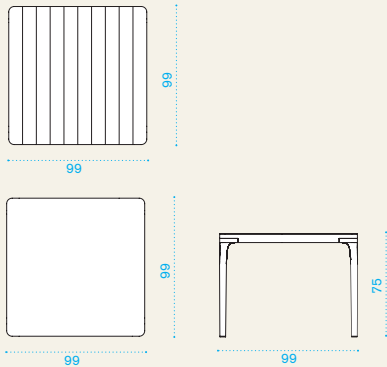

Play

Material - Frame

Material - Table top

Square dining table 99x99

Item	Description	Pack unit
------	-------------	-----------

	PLTQM143T Table, 99x99, warmwhite	1
	PLTQM1WTT Table, 99x99, warmwhite + teak top	1
	PLTQM1WIT Table, 99x99, warmwhite + ice w. top	1
	PLTQM1WRT Table, 99x99, w.white + graphite top	1
	PLTQM144T Table, 99x99, warmgrey	1
	PLTQM1GTT Table, 99x99, warmgrey + teak top	1
	PLTQM1GIT Table, 99x99, warmgrey + ice w. top	1
	PLTQM1GRT Table, 99x99, w.grey + graphite top	1

	COVER202 Rain cover 100 x 100 h74	1
--	-----------------------------------	---

Aluminium → 20 → 25 | Teak → 16 → 20 | Ceramic-stone → 21 → 26

→ 4 | → 1 table top H 12 D 105 L 105 → 1 table leg → 12 H 75 D 30 L 30 → 14

Aluminium → 35 → 43 | Teak → 27 → 35 | Ceramic-stone → 37 → 45
 → 8 | → 1table top H 12 D 105 L 205 → 1table leg → 12 H 75 D 30 L 30 → 14

XL rectangular dining table 99x274

- PLTRM243T Table, 99x274, warmwhite 1
- PLTRM2WTT Table, 99x274, w.white + teak top 1
- PLTRM2WIT Table, 99x274, w.white + ice w. top 1
- PLTRM2WRT Table, 99x274, w.white + graphite top 1

Aluminium → 47 → 55 | Teak → 36 → 44 | Ceramic-stone → 50 → 58
 → 10 | → 1table top H 12 D 105 L 280 → 1table leg → 12 H 75 D 30 L 30 → 14