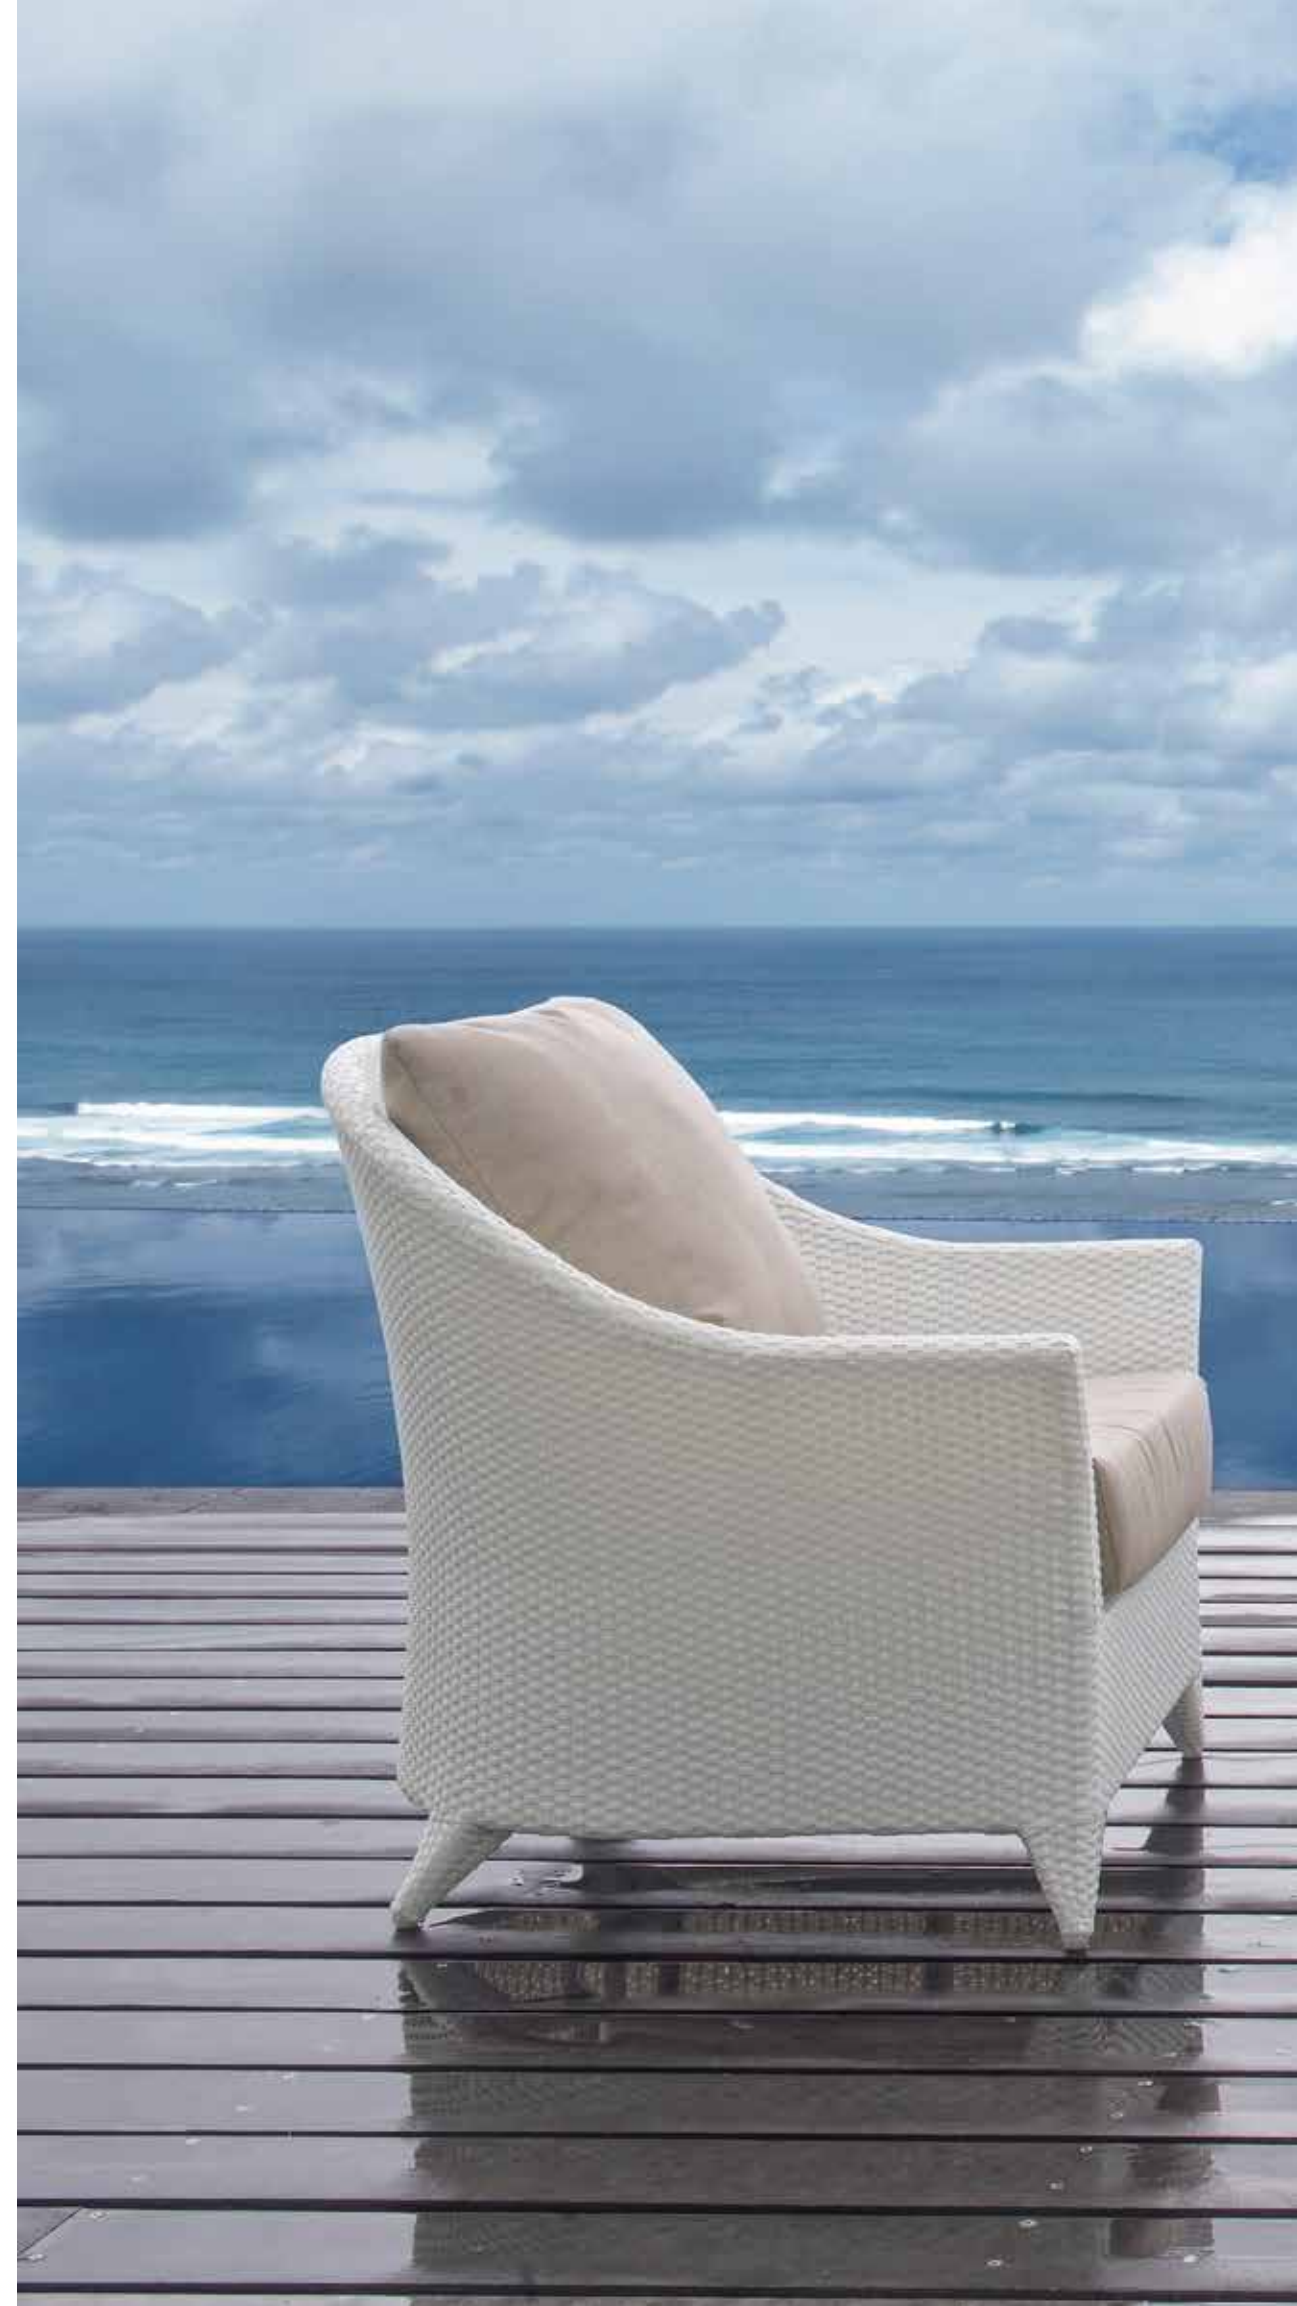

Malta

Mocca

Red Pulut

Shimmer Viola

Super White

Metallic Wash

CUSHION
ANTIQUE BIEGE 5422

- 2021** **ARMCHAIR**
84 ↔ 86 ↗ 90 ↓ cm. Sillón
КРЕСЛО
- 2023** **SOFA**
194 ↔ 86 ↗ 90 ↓ cm. Sofá 3 pl.
ДИВАН
- 2024** **COFFEE TABLE**
121 ↔ 71 ↗ 44 ↓ cm. Centro rectangular
СТОЛ ПРЯМОУГОЛЬНЫЙ
- 2025** **SIDE TABLE**
50 ↔ 50 ↗ 56 ↓ cm. Centro rincón
СТОЛ ПРИСТАВНОЙ
- 2026** **OTTOMAN**
68 ↔ 70 ↗ 30 ↓ cm. Banqueta
БАНКЕТКА

SUPER WHITE Malta

CUSHION
ANTIQUE BIEGE 5422

Malta

JB-CHOCOLATE

2021 ARMCHAIR
Sillón
КРЕСЛО
84 ↔ 86 × 90 ↓ cm.

2023 SOFA
Sofá 3 pl.
ДИВАН
194 ↔ 86 × 90 ↓ cm.

2024 COFFEE TABLE
Centro rectangular
СТОЛ ПРЯМОУГОЛЬНЫЙ
121 ↔ 71 × 44 ↓ cm.

2025 SIDE TABLE
Centro rincón
СТОЛ ПРИСТАВНОЙ
50 ↔ 50 × 56 ↓ cm.

2026 OTTOMAN
Banqueta
БАНКЕТКА
68 ↔ 70 × 30 ↓ cm.

 **CUSHION**
CAMEL 5468

2381 DINING CHAIR
51 ↔ 64 × 90 † cm.
Silla comedor
СТУЛ

2382 DINING ARMCHAIR
59 ↔ 64 × 90 † cm.
Sillón comedor